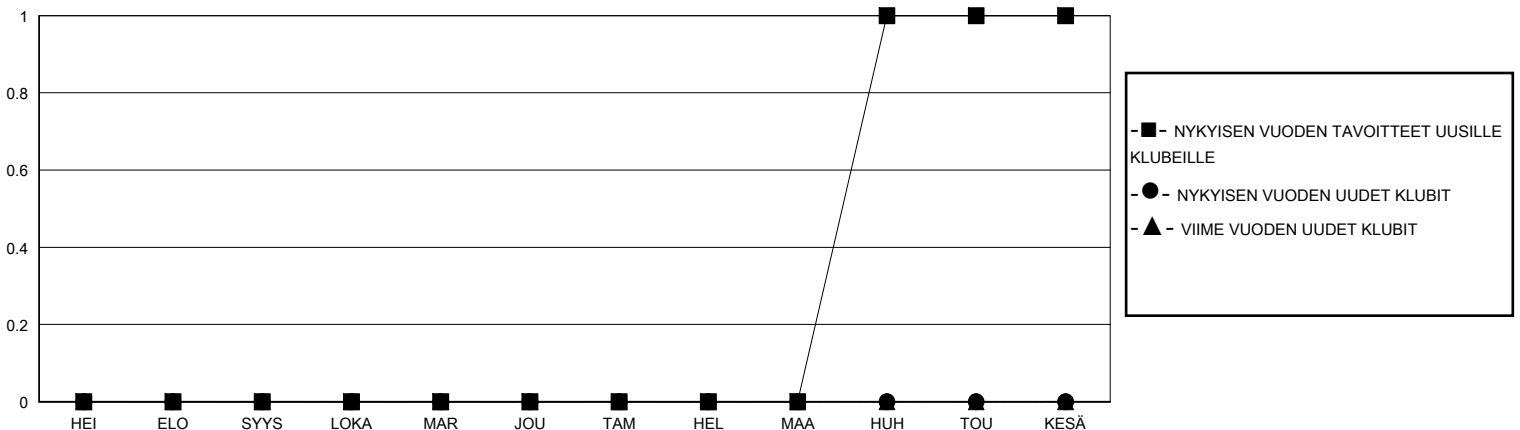

MONTHLY MEMBERSHIP PROGRESS REPORT

District 107 F

Results as of: 5/31/2020

GMT:

SIJAINTI FINLAND

GMT VAALIPIIRI

Klubit				jäsentä			
TULOKSET 2019-2020				TULOKSET 2019-2020			
NELJÄNNES	UUDEN KLUBIN TAVOITE	UUDET KLUBIT	LOPETETUT KLUBIT	NELJÄNNES	JÄSENKASVUN NETTOTAVOITE	TOTEUTUNUT JÄSENKASVU	POISTETUT JÄSENET (mukaan lukien siirrot)
HEI/ELO/SYYS	0	0	0	HEI/ELO/SYYS	15	9	19
LOKA/MAR/JOU	0	0	0	LOKA/MAR/JOU	20	16	25
TAM/HEL/MAA	0	0	0	TAM/HEL/MAA	35	18	25
HUH/TOU/KESÄ	1	0	0	HUH/TOU/KESÄ	25	1	5

TAVOITTEET JA UUDET KLUBIT, KUMULATIIVINEN

TAVOITTEET JA JÄSENET, KUMULATIIVINEN

LAKKAUTETUT KLUBIT: 0

26 CLUBS OF 63 LISÄNNYTTÄ YHDEN TAI USEAMMAN UUTTA JÄSENTÄ

SUKUPUOLIJAKAUMA

MIES 1,264 (82.40%)
NAINEN 270 (17.60%)