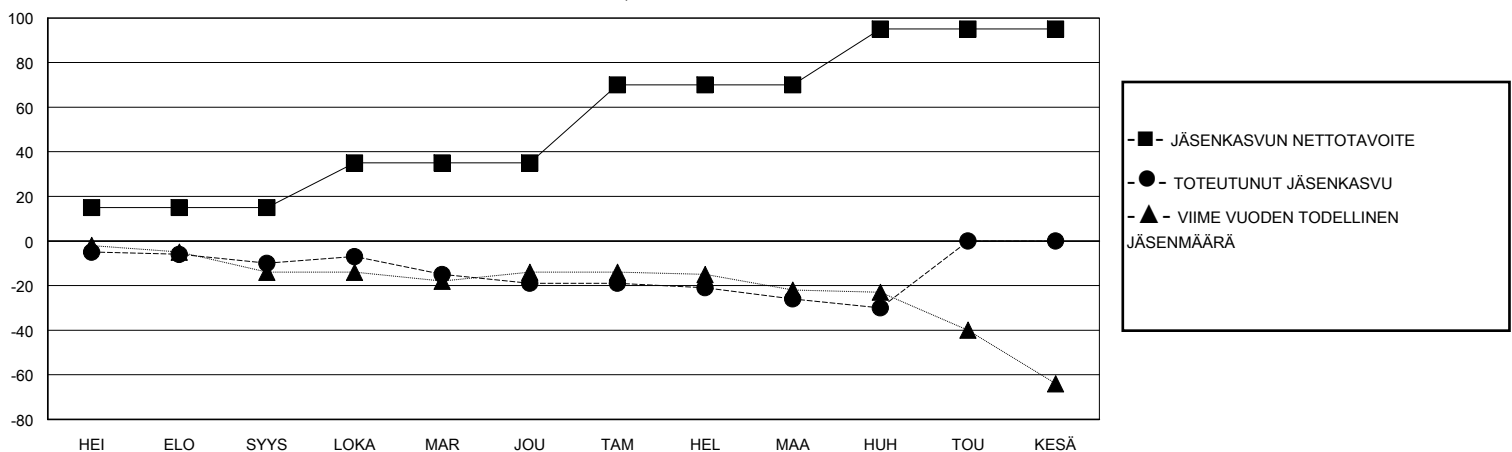

MONTHLY MEMBERSHIP PROGRESS REPORT

District 107 F

Results as of: 5/31/2020

GMT:

SIJAINTI FINLAND

GMT VAALIPIIRI

Klubit				jäsentä			
TULOKSET 2019-2020				TULOKSET 2019-2020			
NELJÄNNES	UUDEN KLUBIN TAVOITE	UUDET KLUBIT	LOPETETUT KLUBIT	NELJÄNNES	JÄSENKASVUN NETTOTAVOITE	TOTEUTUNUT JÄSENKASVU	POISTETUT JÄSENET (mukaan lukien siirrot)
HEI/ELO/SYYS	0	0	0	HEI/ELO/SYYS	15	9	19
LOKA/MAR/JOU	0	0	0	LOKA/MAR/JOU	20	16	25
TAM/HEL/MAA	0	0	0	TAM/HEL/MAA	35	18	25
HUH/TOU/KESÄ	1	0	0	HUH/TOU/KESÄ	25	1	5

TAVOITTEET JA UUDET KLUBIT, KUMULATIIVINEN

TAVOITTEET JA JÄSENET, KUMULATIIVINEN

LAKKAUTETUT KLUBIT: 0

26 CLUBS OF 63 LISÄNNYTTÄ YHDEN TAI USEAMMAN UUTTA JÄSENTÄ

SUKUPUOLIJAKAUMA

MIES 1,264 (82.40%)
NAINEN 270 (17.60%)